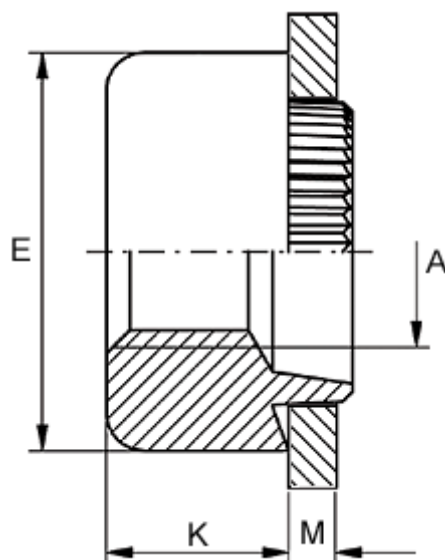

Varenummer: 12714000040700
Beskrivelse: KLEE-coil 714 000 040.700
M4 Letmetal

Mål

Anbefalet huldia. for ekstrem belastning	= 6.8
Anbefalet huldia. for normal brug	= 7.0
Højde K	= 3.8
Indvendigt gevind A	= M4
Pladetykkelse M	= 3,8 til 4,0
Udvendig diameter E	= 9.5